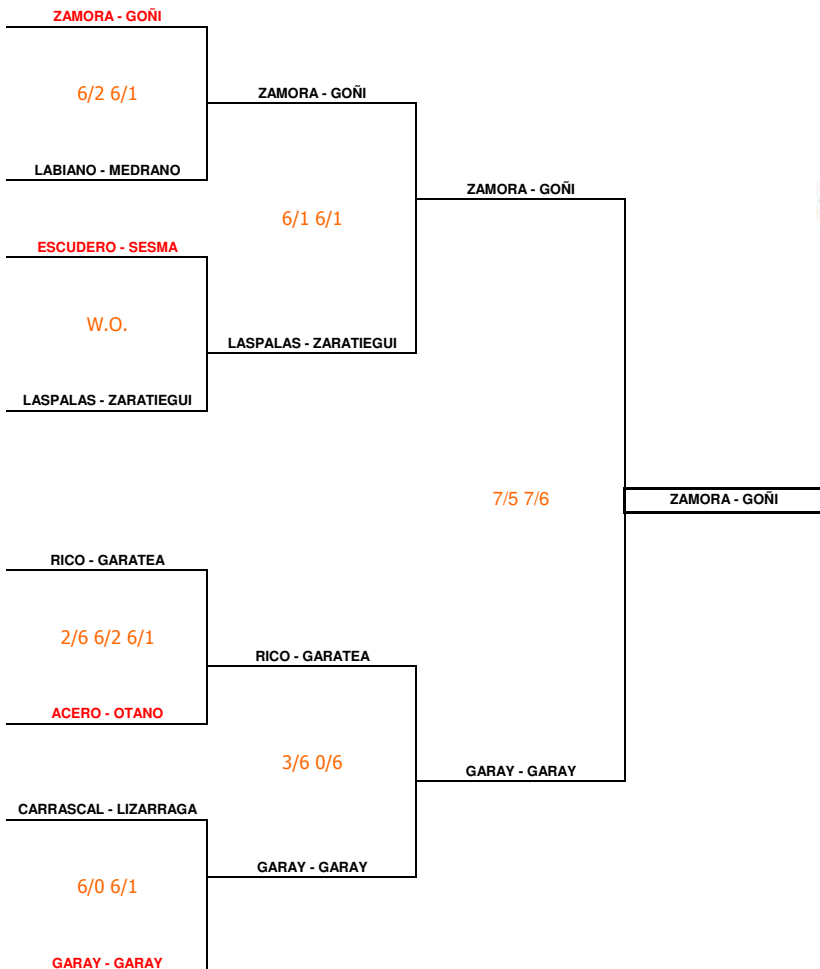

MASTER ABSOLUTO MASCULINO

GUEL BENZU

pareja nº	Masculino
1	SANTOS - GONZALEZ
2	CAPITANI - DIAZ
3	PEREYRA - ZARATIEGUI
4	LERGA - SOLIVIEREZ
5	AINCIBURU - URIARTE
6	ZANDIO - CASIMIRO
7	EZCURRA - AZAGRA
8	AGUINAGA - LERGA

PELOTA OFICIAL

MASTER ABSOLUTO FEMENINO

GUEL BENZU

pareja nº	Femenino
1	GARAI - GARAI
2	ZAMORA - GOÑI
3	ACERO - OTANO
4	ESCUDERO - SESMA
5	CARRASCAL - LIZARRAGA
6	RICO - GARATEA
7	LABIANO - MEDRANO
8	LASPALAS - ZARATIEGUI