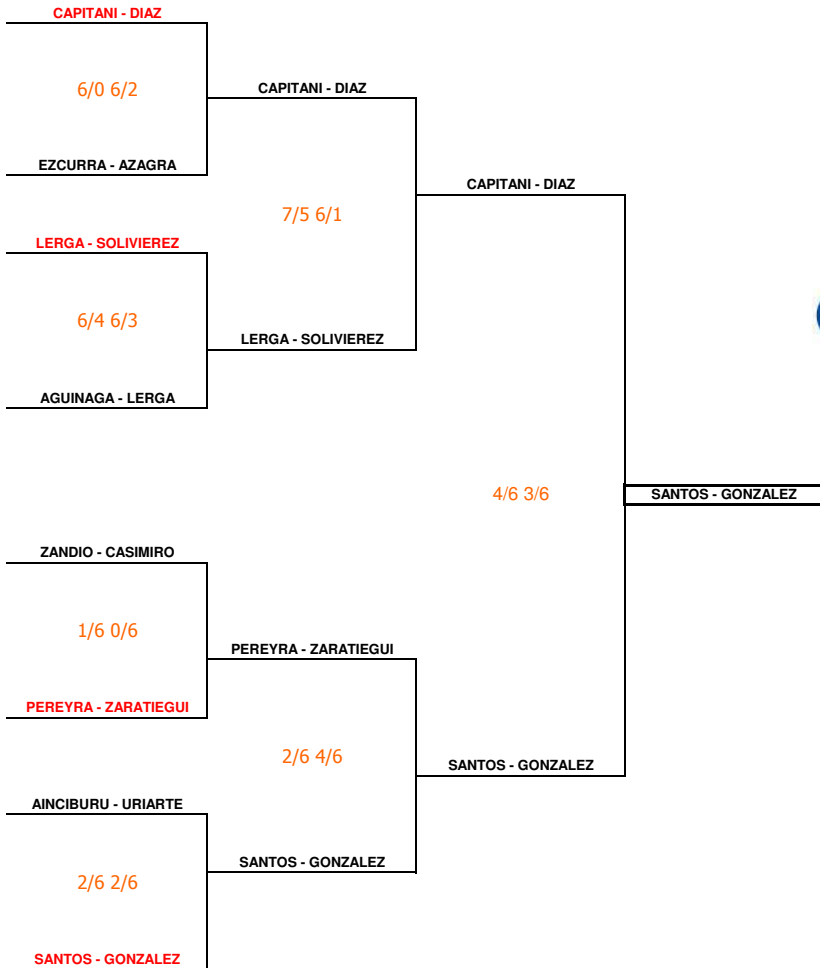

MASTER ABSOLUTO MASCULINO

GUEL BENZU

pareja nº	Masculino
1	SANTOS - GONZALEZ
2	CAPITANI - DIAZ
3	PEREYRA - ZARATIEGUI
4	LERGA - SOLIVIEREZ
5	AINCIBURU - URIARTE
6	ZANDIO - CASIMIRO
7	EZCURRA - AZAGRA
8	AGUINAGA - LERGA

PELOTA OFICIAL

MASTER ABSOLUTO FEMENINO

GUEL BENZU

pareja nº	Femenino
1	GARAI - GARAI
2	ZAMORA - GOÑI
3	ACERO - OTANO
4	ESCUDERO - SESMA
5	CARRASCAL - LIZARRAGA
6	RICO - GARATEA
7	LABIANO - MEDRANO
8	LASPALAS - ZARATIEGUI