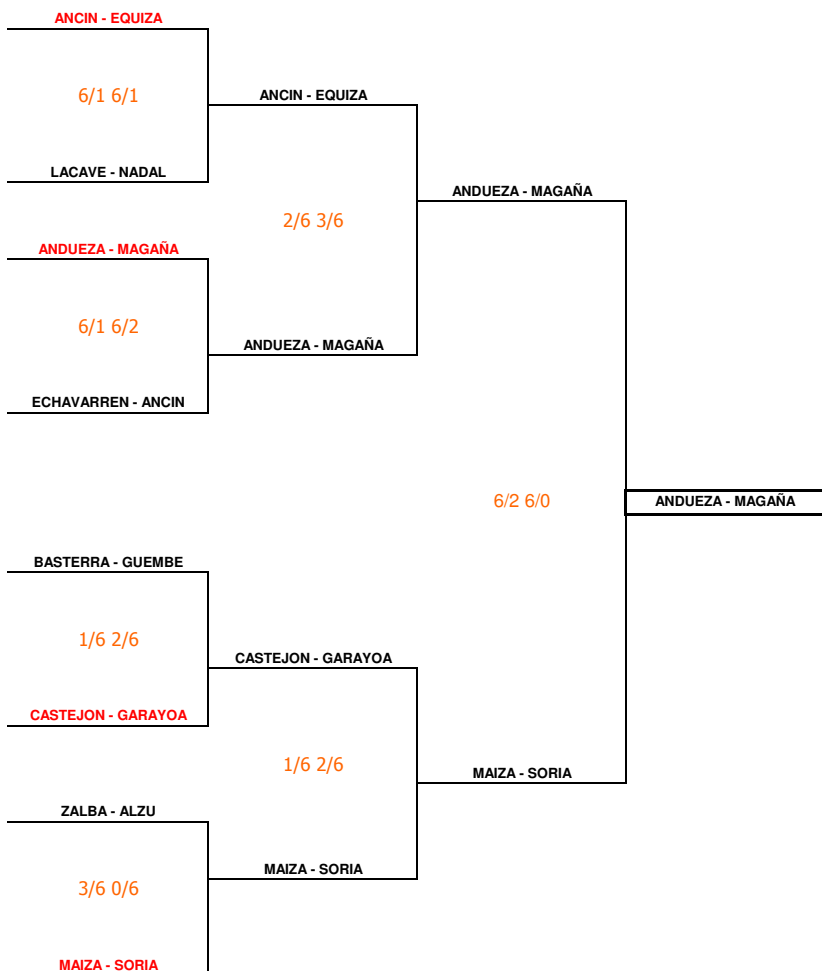

PELOTA OFICIAL

MASTER ABSOLUTO FEMENINO

GUEL BENZU

pareja nº	Femenino
1	GARAI - GARAI
2	ZAMORA - GOÑI
3	ACERO - OTANO
4	ESCUDERO - SESMA
5	CARRASCAL - LIZARRAGA
6	RICO - GARATEA
7	LABIANO - MEDRANO
8	LASPALAS - ZARATIEGUI

MASTER VETERANOS +45

GUEL BENZU

pareja nº	Masculino
1	ESPARZA - ZARATIEGUI
2	PRAT - MENDILUCE
3	ZARIQUIEGUI - LOPEZ M.
4	AROZARENA - PARIS
5	URIZ - OSINAGA
6	LOPEZ - BELLOSO
7	ROMAN - PINTO
8	SALINAS - NAVARRO

MASTER VETERANAS +45

GUEL BENZU

pareja nº	Femenino
1	MAIZA - SORIA
2	ANCIN - EQUIZA
3	CASTEJON - GARAYOA
4	ANDUEZA - MAGAÑA
5	ZALBA - ALZU
6	BASTERRA - GUEMBE
7	LACAVE - NADAL
8	ECHAVARREN - ANGIN