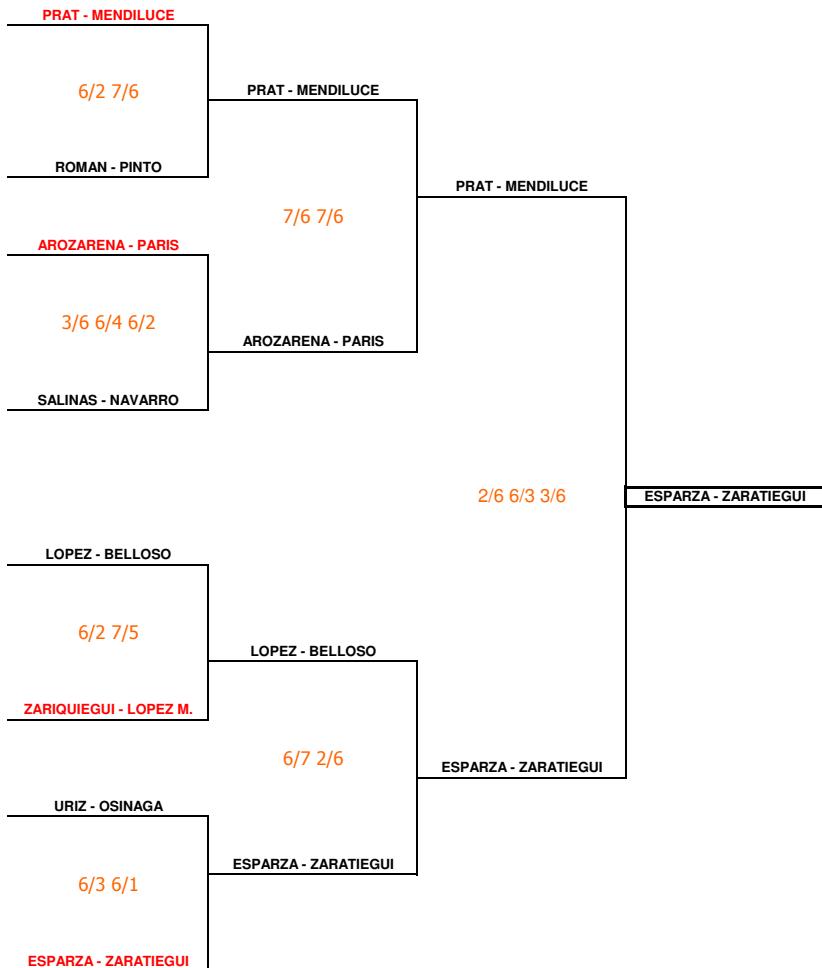

MASTER ABSOLUTO MASCULINO

GUEL BENZU

pareja nº	Masculino
1	SANTOS - GONZALEZ
2	CAPITANI - DIAZ
3	PEREYRA - ZARATIEGUI
4	LERGA - SOLIVIEREZ
5	AINCIBURU - URIARTE
6	ZANDIO - CASIMIRO
7	EZCURRA - AZAGRA
8	AGUINAGA - LERGA

PELOTA OFICIAL

MASTER ABSOLUTO FEMENINO

GUEL BENZU

pareja nº	Femenino
1	GARAI - GARAI
2	ZAMORA - GOÑI
3	ACERO - OTANO
4	ESCUDERO - SESMA
5	CARRASCAL - LIZARRAGA
6	RICO - GARATEA
7	LABIANO - MEDRANO
8	LASPALAS - ZARATIEGUI

MASTER VETERANOS +45

GUEL BENZU

pareja nº	Masculino
1	ESPARZA - ZARATIEGUI
2	PRAT - MENDILUCE
3	ZARIQUIEGUI - LOPEZ M.
4	AROZARENA - PARIS
5	URIZ - OSINAGA
6	LOPEZ - BELLOSO
7	ROMAN - PINTO
8	SALINAS - NAVARRO